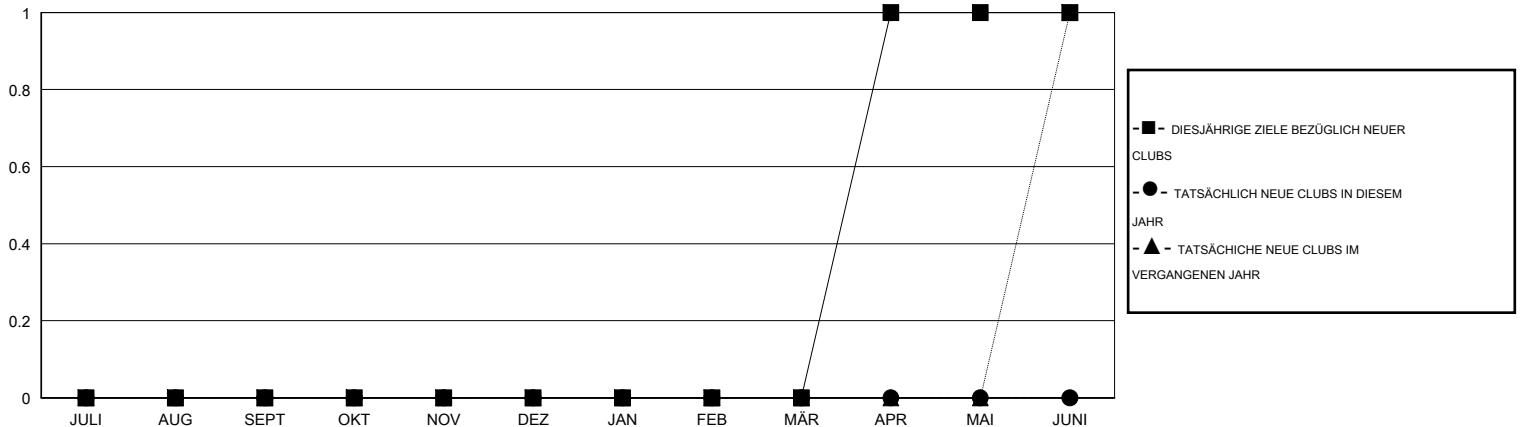

MONTHLY MEMBERSHIP PROGRESS REPORT

District 111 N

Results as of: 1/31/2016

GMT: Carl Robert Rettby

STANDORT GERMANY

GMT KONST. GEB.: 4

Clubs					Pro Mitglied				
ERGEBNISSE FÜR 2015-2016					ERGEBNISSE FÜR 2015-2016				
QUARTAL	ZIEL NEUE CLUBS	NEUE CLUBS	AUFGELOSTE CLUBS	NETTO-GEWINN/-VERLUST	QUARTAL	ZIEL NEUE MITGLIEDER	HINZUGEFÜGTE GRÜNDUNGS- UND NEUE MITGLIEDER	AUSGESCHIEDENE MITGLIEDER	NETTO-GEWINN/-VERLUST
JULI/AUG/SEPT	0	0	0	0	JULI/AUG/SEPT	3	25	34	-9
OKT/NOV/DEZ	0	0	0	0	OKT/NOV/DEZ	-1	31	34	-3
JAN/FEB/MÄR	0	0	0	0	JAN/FEB/MÄR	3	17	28	-11
APR/MAI/JUNI	1	0	0	0	APR/MAI/JUNI	19	0	0	0

ZIELE UND TATSÄCHLICHE NEUE CLUBS KUMULATIV

ZIELE UND TATSÄCHLICHE MITGLIEDER KUMULATIV

ABGEMELDETE CLUBS: 0	51 VON 108 CLUBS HABEN 1 ODER MEHR NEUE MITGLIEDER AUFGENOMMEN	<u>GESCHLECHTERVERTEILUNG</u>	
<u>AUSGETRETENE MITGLIEDER</u>		MANN	3,054 (82.32%)
VERSTORBEN 24	KLICKEN SIE HIER FÜR ANGABEN ZUM ZUSTAND DES CLUBS	FRAU	656 (17.68%)
CLUB AUFGELOST 0		FAMILIENMITGLIEDER	34
ANDERE 72		HAUSHALTSVORSTAND	17
GESAMT 96		NICHT-FAMILIENVORSTAND	17