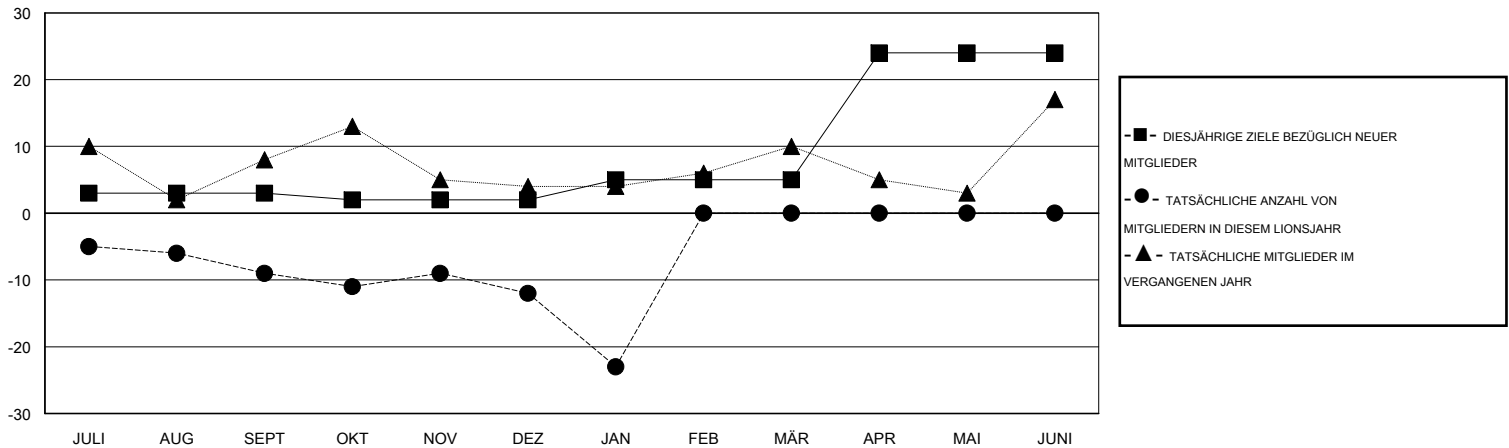

MONTHLY MEMBERSHIP PROGRESS REPORT

District 111 N

Results as of: 1/31/2016

GMT: Carl Robert Rettby

STANDORT GERMANY

GMT KONST. GEB.: 4

Clubs					Pro Mitglied				
ERGEBNISSE FÜR 2015-2016					ERGEBNISSE FÜR 2015-2016				
QUARTAL	ZIEL NEUE CLUBS	NEUE CLUBS	AUFGELOSTE CLUBS	NETTO-GEWINN/-VERLUST	QUARTAL	ZIEL NEUE MITGLIEDER	HINZUGEFÜGTE GRÜNDUNGS- UND NEUE MITGLIEDER	AUSGESCHIEDENE MITGLIEDER	NETTO-GEWINN/-VERLUST
JULI/AUG/SEPT	0	0	0	0	JULI/AUG/SEPT	3	25	34	-9
OKT/NOV/DEZ	0	0	0	0	OKT/NOV/DEZ	-1	31	34	-3
JAN/FEB/MÄR	0	0	0	0	JAN/FEB/MÄR	3	17	28	-11
APR/MAI/JUNI	1	0	0	0	APR/MAI/JUNI	19	0	0	0

ZIELE UND TATSÄCHLICHE NEUE CLUBS KUMULATIV

ZIELE UND TATSÄCHLICHE MITGLIEDER KUMULATIV

ABGEMELDETE CLUBS: 0	51 VON 108 CLUBS HABEN 1 ODER MEHR NEUE MITGLIEDER AUFGENOMMEN	<u>GESCHLECHTERVERTEILUNG</u>	
<u>AUSGETRETENE MITGLIEDER</u>		MANN	3,054 (82.32%)
VERSTORBEN 24	KLICKEN SIE HIER FÜR ANGABEN ZUM ZUSTAND DES CLUBS	FRAU	656 (17.68%)
CLUB AUFGELOST 0		FAMILIENMITGLIEDER	34
ANDERE 72		HAUSHALTSVORSTAND	17
GESAMT 96		NICHT-FAMILIENVORSTAND	17